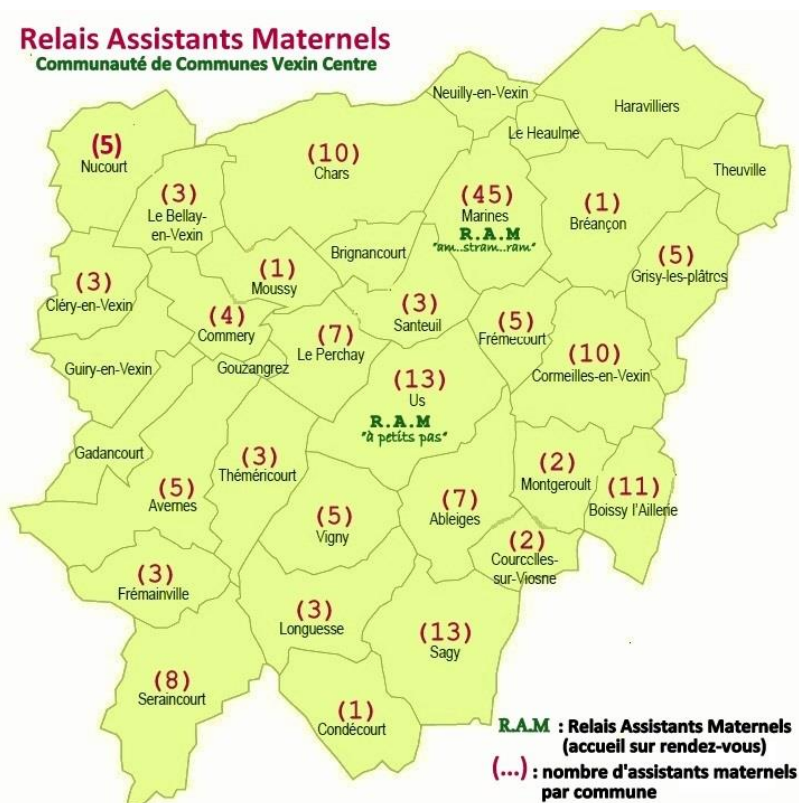

FAIRE GARDER MON ENFANT PAR UN(E) ASSISTANT(E) MATERNEL(LE) :

L'assistant(e) maternel(le) est un(e) professionnel(le) de la petite enfance pouvant accueillir à son domicile jusqu'à quatre enfants. Agréé(e) par le Président du Conseil Général après avis des services de la Protection Maternelle et Infantile (Pmi), l'assistant(e) maternel(le) est aussi formé(e).

Sur les 34 communes du territoire, 180 assistant(e)s maternel(le)s vous offrent une capacité d'accueil de 591 enfants.

Dans le cadre de vos recherches, les Relais Assistantes Maternelles (R.A.M.) participent au recensement de l'offre et de la demande d'accueil sur le territoire de la CCVC et à la diffusion de ces informations.

Le R.A.M est un service libre et gratuit.

Relais Assistants Maternels Communauté de Communes Vexin Centre

En fonction de votre commune d'habitation, deux structures sont mises à votre disposition pour vous guider dans vos recherches et vos démarches :