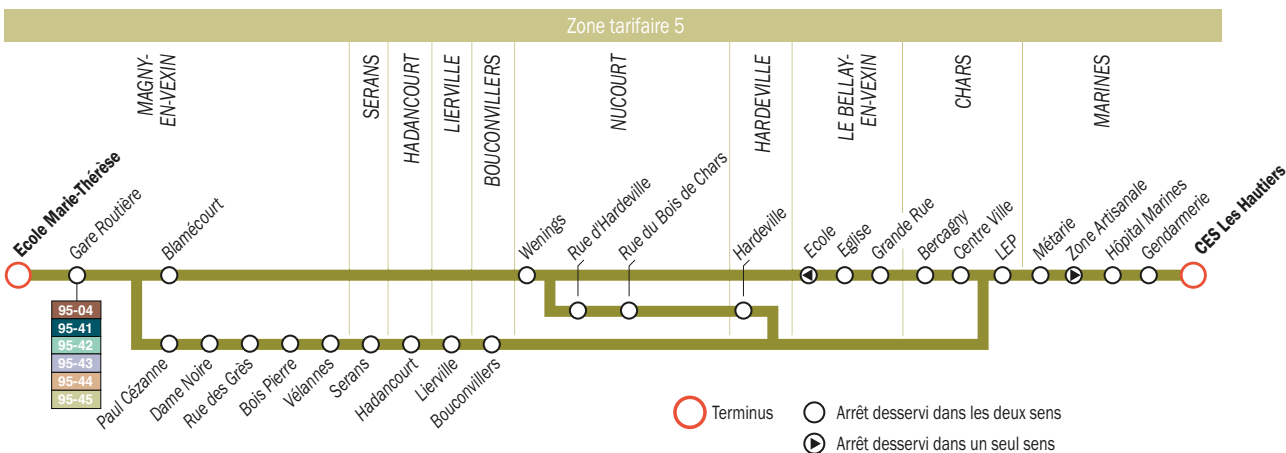

Bon voyage !

12043 • Août 2016

TIM BUS
TRANSPORT INTERURBAIN DE
MAGNY-EN-VEXIN
Filiale du GROUPE RATP

Conseil départemental du Val d'Oise
Hôtel du Département
2, avenue du Parc
95032 Cergy-Pontoise cedex

Tél. : 01 34 25 30 81
Fax : 01 34 25 39 84
www.valdoise.fr
info@valdoise.fr

val
d'oise
le département

Schéma de ligne

Vos titres de transport

- ◆ Carte Navigo : zone 5
Hebdomadaire - mensuelle - annuelle
(Pour le détail des zones, se référer au schéma de ligne)
- ◆ Ticket vendu à l'unité.
Il est conseillé de préparer l'appoint.
- ◆ Tickets t+ (plein tarif ou demi-tarif)
- ◆ Carte Scolaire Bus (délivrée par TIM BUS)
- ◆ Carte Imagine'R : zone 5
- ◆ Ticket Jeunes
- ◆ Carte Mobilis
- ◆ Carte « Paris visite » : zone 5
- ◆ Ticket Jeune (samedis, dimanches et jours fériés)

Liste des dépositaires
Vente de titres

MAGNY-EN-VEXIN

Agence TIM BUS
7, rue des Frères Montgolfier
Arrêt le plus proche :
Demi-Lune

Bar PMU
« Le longchamp »
4, rue de Paris
Arrêt le plus proche :
Place d'Armes